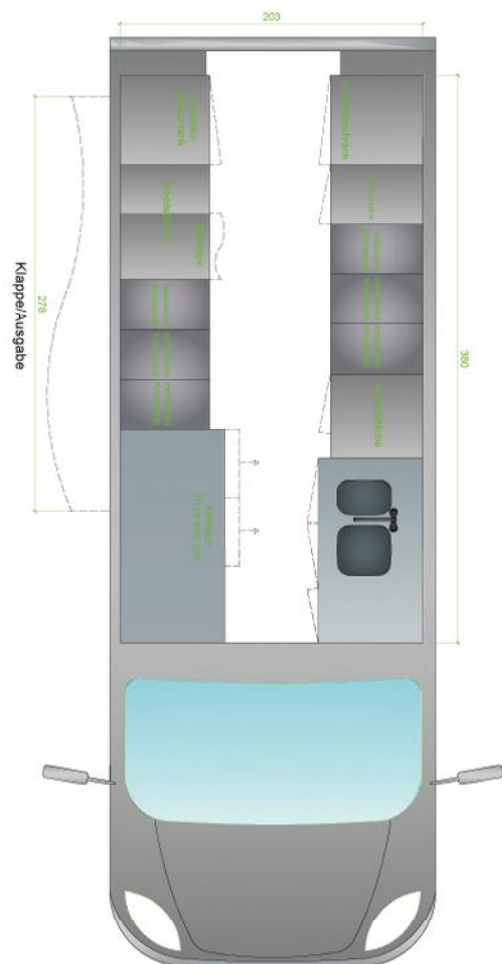

Optionales Zubehör:

- Stehtische, Barhocker,
- Verlängerungskabel, Kreidetafel.....usw.