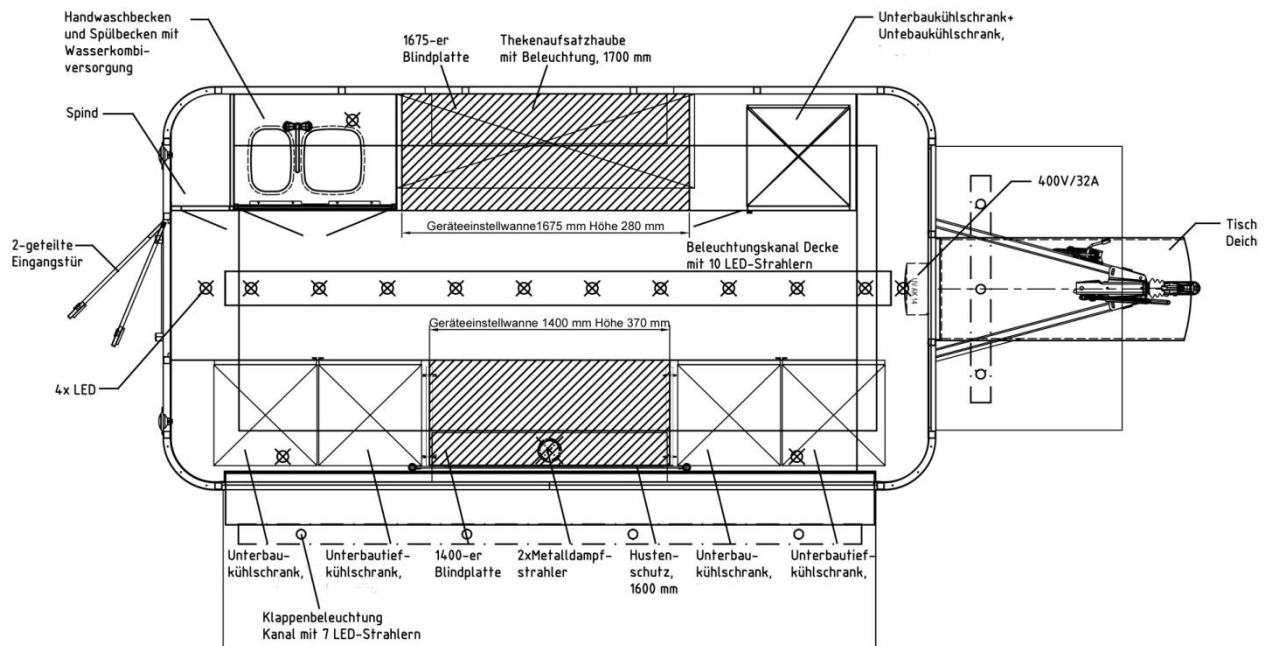

## BASISFAHRZEUG

Steelrunner Typ 45 mit gebürstetem Edelstahlaufbau, eine Ausgabeklappe längsseitig und eine Eingangstür im Heck. Rückleuchten im Retrodesign.

## TECHNISCHE DATEN

Abmessungen:

Gesamtlänge	6014 mm
Aufbaulänge	4500 mm
Aufbaubreite	2500 mm
Breite offen	3810 mm
Höhe ohne Transparent	3035 mm
Zul. Gesamtgewicht	3.000 kg
Anschluss	400V/32A