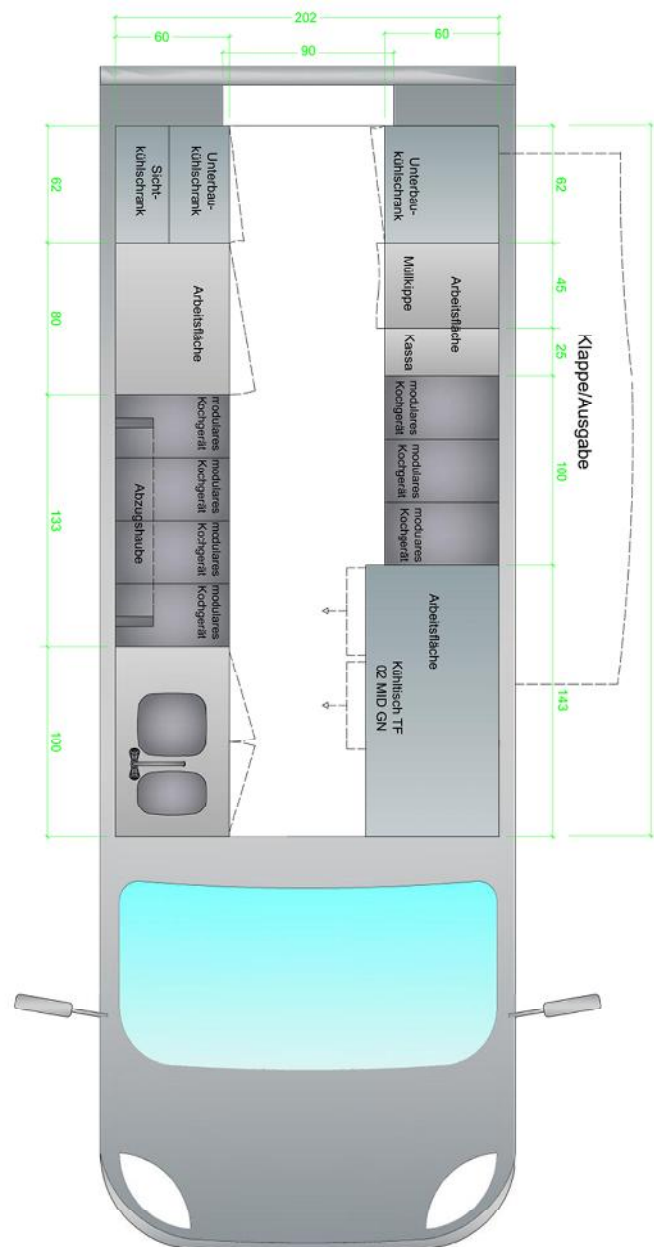

Optionales Zubehör:

- Stehtische, Barhocker,
- Verlängerungskabel, Kreidetafel.....usw.