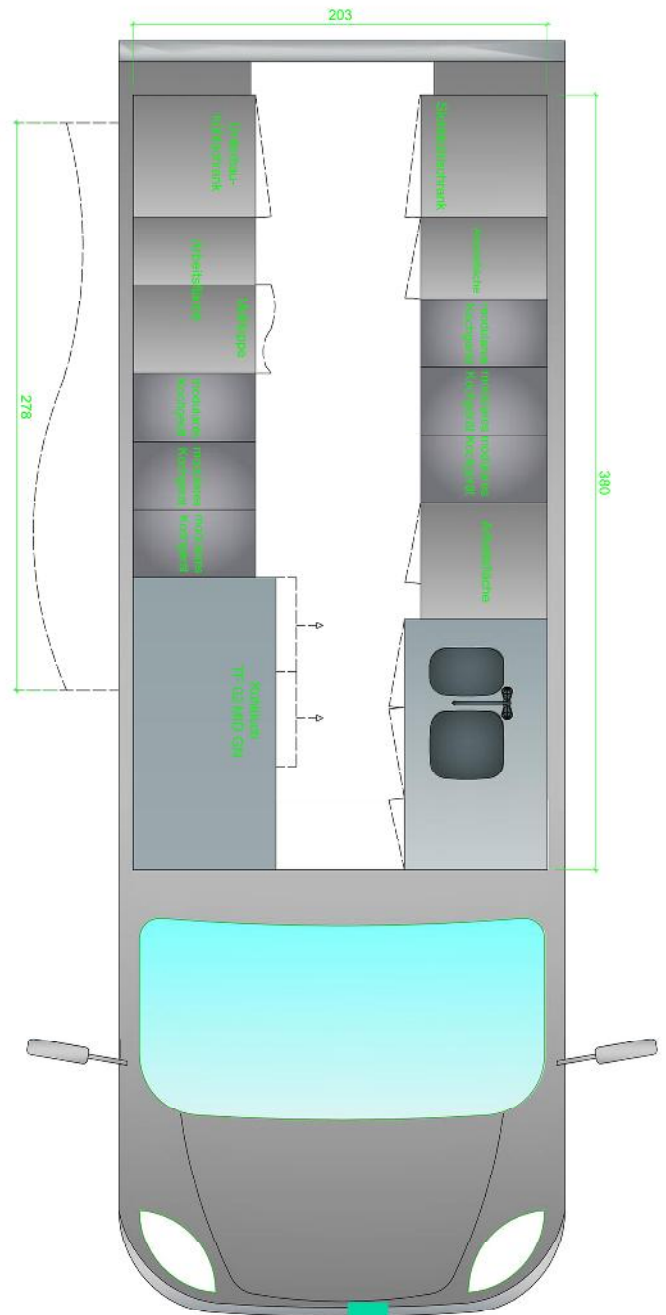

Optionales Zubehör:

- Stehtische, Barhocker,
- Verlängerungskabel, Kreidetafel.....usw.