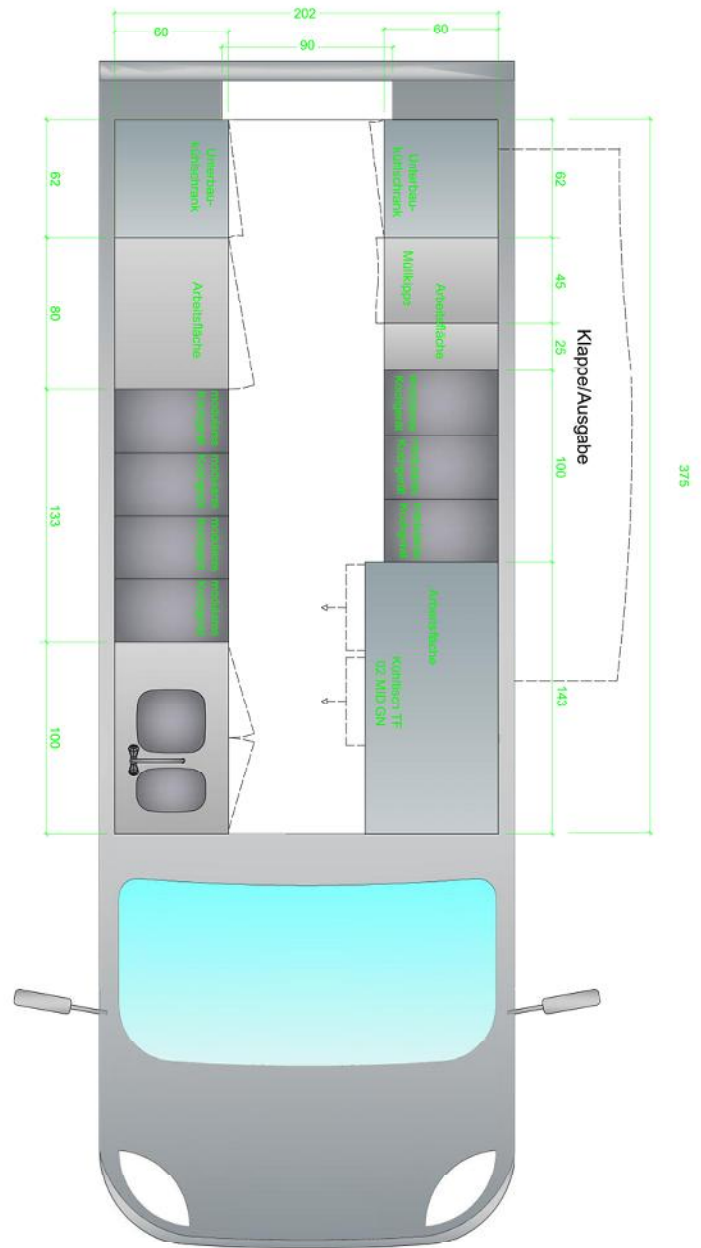

Optionales Zubehör:

- Stehtische, Barhocker,
- Verlängerungskabel, Kreidetafel.....usw.