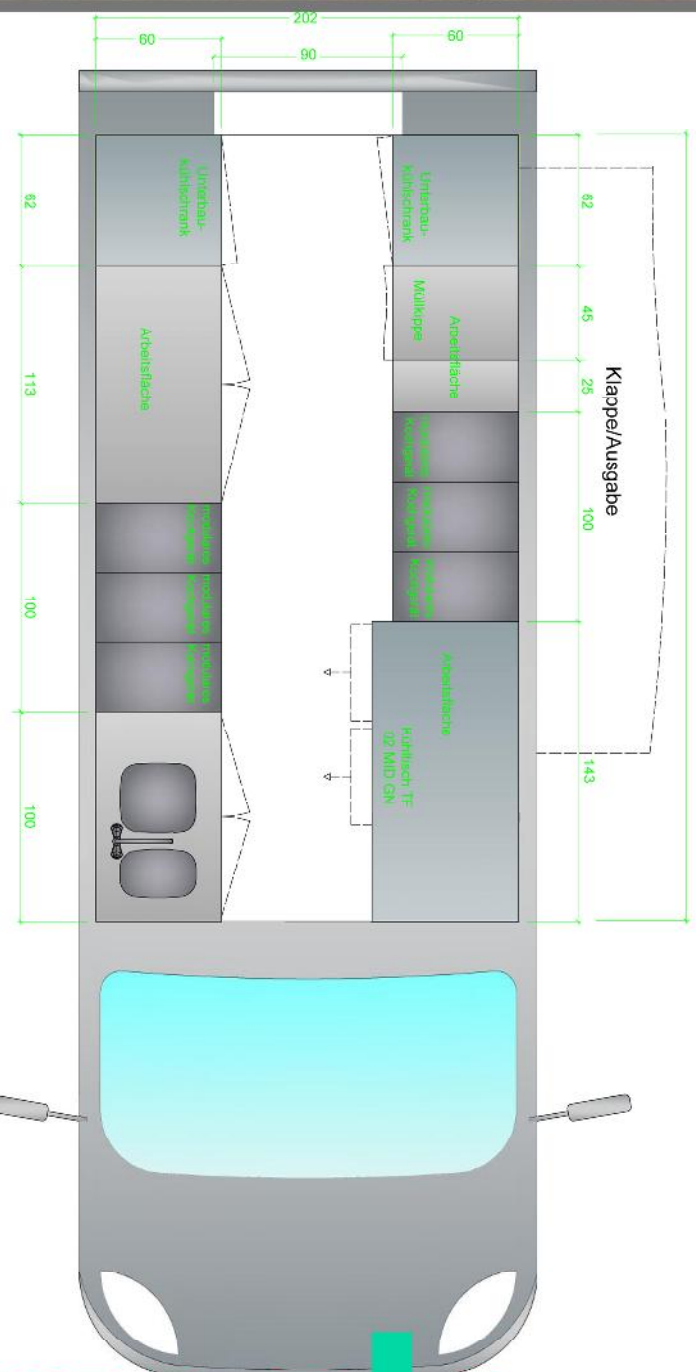

Optionales Zubehör:

- Stehtische, Barhocker,
- Verlängerungskabel, Kreidetafel.....usw.