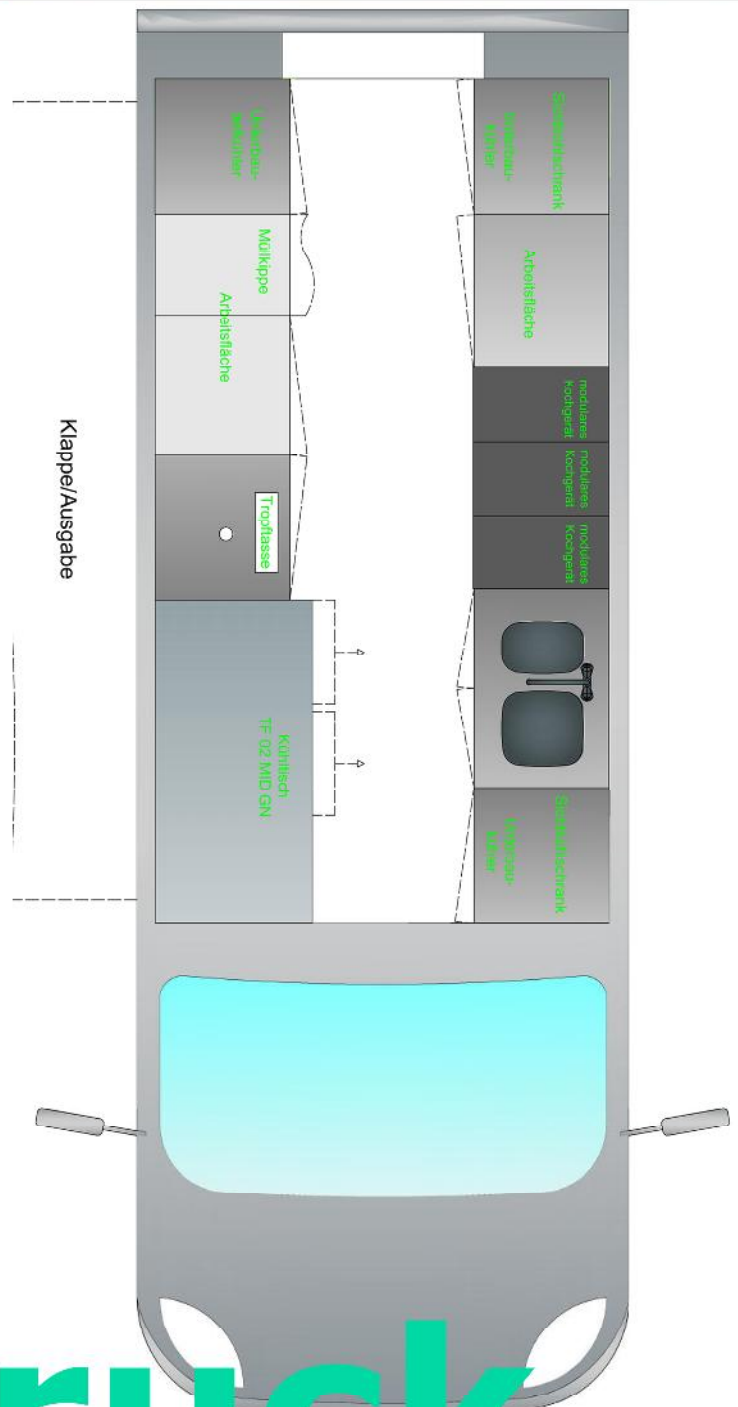

Optionales Zubehör:

- Stehtische, Barhocker,
- Verlängerungskabel, Kreidetafel.....usw.