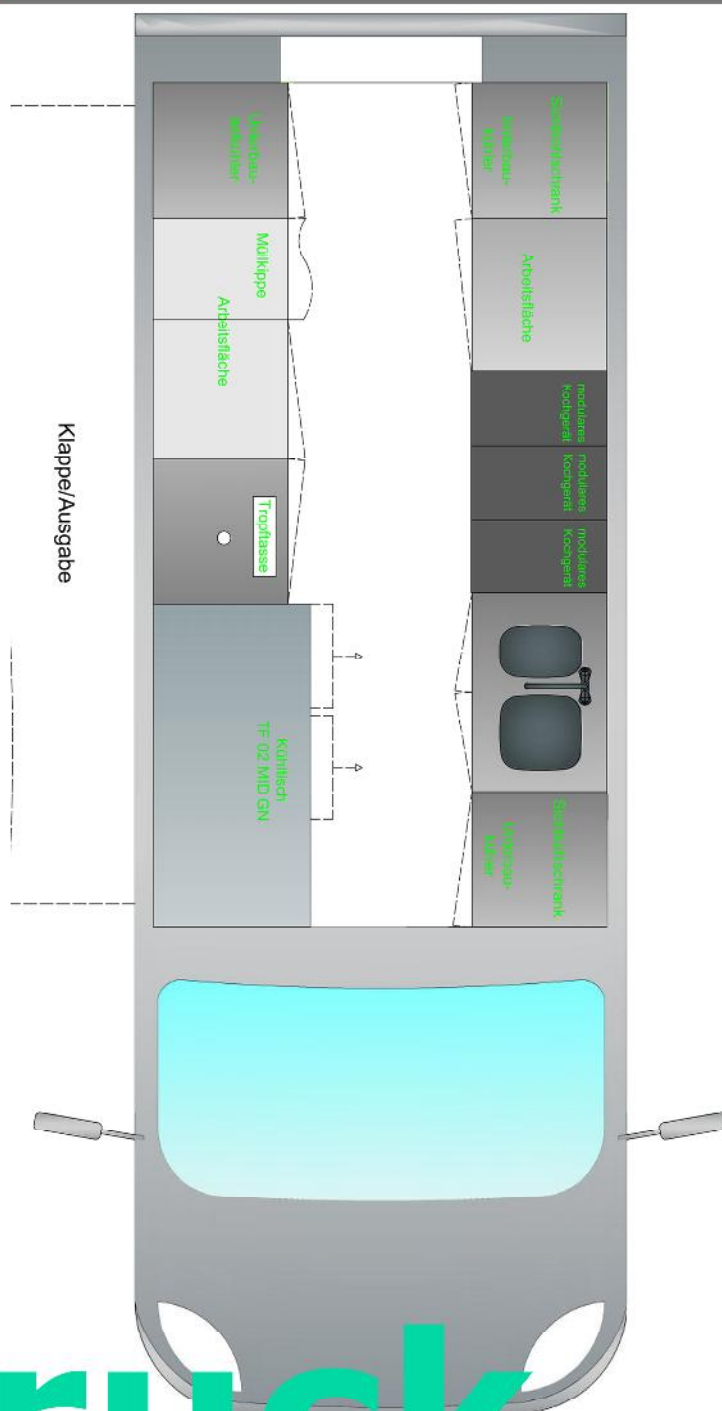

Optionales Zubehör:

- Stehtische, Barhocker,
- Verlängerungskabel, Kreidetafel.....usw.