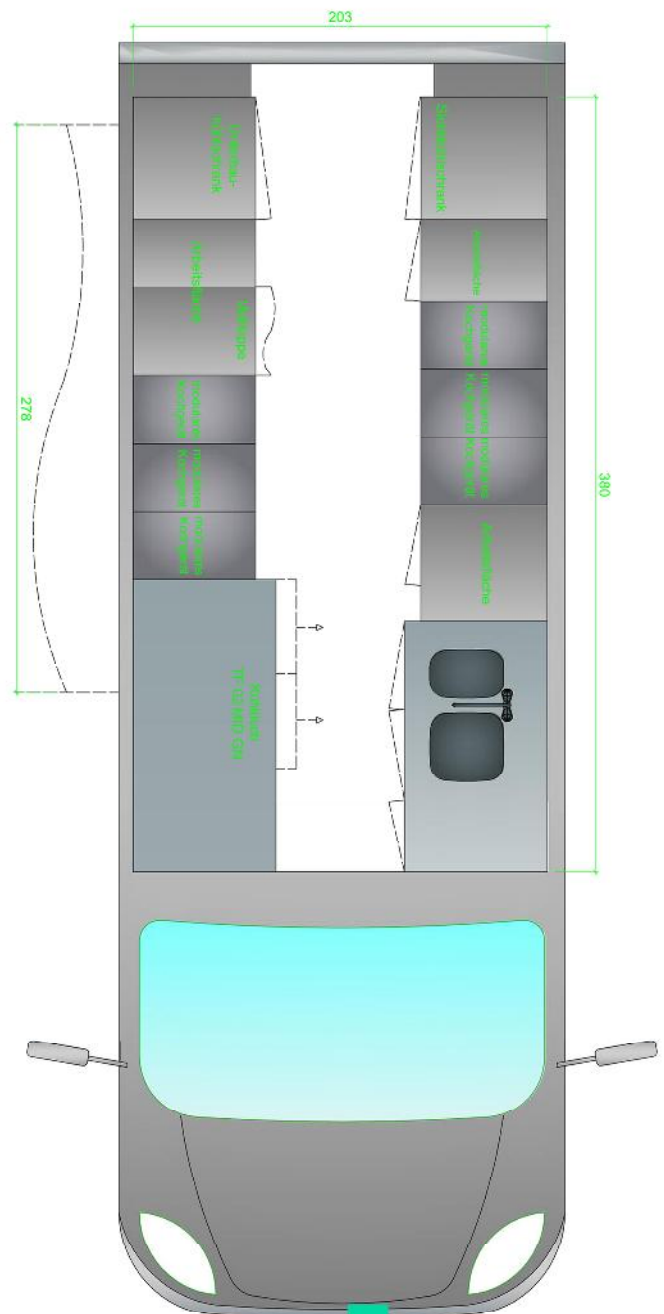

Optionales Zubehör:

- Stehtische, Barhocker,
- Verlängerungskabel, Kreidetafel.....usw.